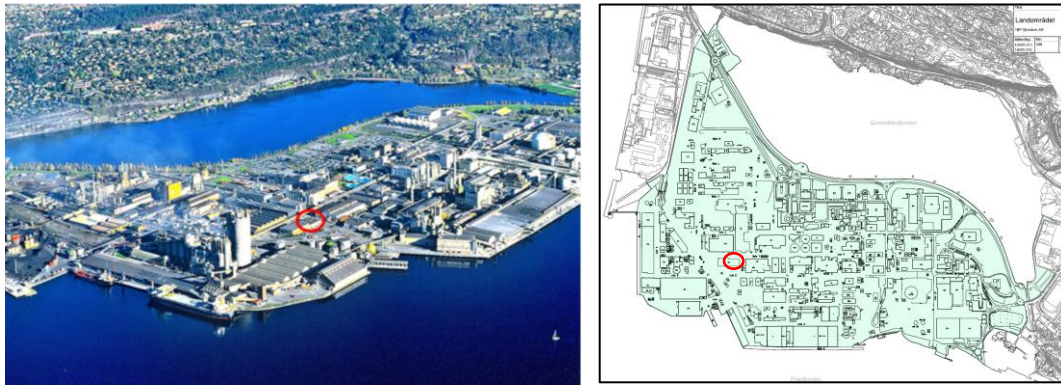

## Kart og plantegning

Herøya Industripark er en halvøy utenfor Porsgrunn som er dedikert til industri- og forskningsaktivitet. Hele halvøya er regulert til industriformål. Den huser ca 80 virksomheter, fra store industri- og vedlikeholdsbedrifter, til mindre gründer- og teknologibedrifter. Thor Medicals pilotanlegg er vist med en rød ring i figuren under. Industriparken driftes av Herøya Industripark AS (HIP AS) som har innført fellesbestemmelser for å samordne HMS og internkontroll for alle virksomheter. De grønne områdene i kartet viser hvilke områder som er omfattet av fellesbestemmelsene.

Figur 1: Oversiktsbilde av Herøya Industripark og angivelse av områder med fellesbestemmelser i grønt på kart til høyre. Det grå/hvite feltet til venstre i bildet viser ISPS-sikret kai-anlegg kontrollert av Yara Skipning for leveranser med skip.